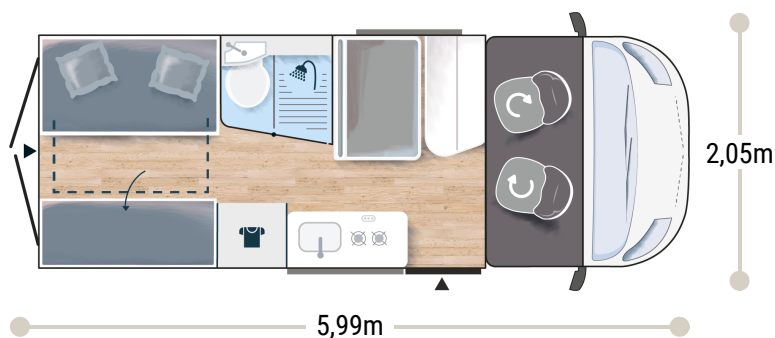

V114L

Challenger

2025

2,65 m
1,89 m

4

4

2+1*

2913/3500

149 x 186
93/50 x 160

PUNTI FORTI

BAGNO CON FINESTRA
LETTO A CASTELLO POSTERIORE
SPAZI PORTAOGGETTI INTELLIGENTI

BREAK EDITION ★★★ FIAT

- Bianco
- Climatizzazione manuale di cabina
- Airbag conducente + passeggero
- Fix and go
- Sedili di cabina girevoli regolabili in altezza con doppio bracciolo
- Retrovisori elettrici con sbrinatori
- Regolatore e limitatore di velocità
- ESP
- Traction +
- Hill Descent control
- Eco pack: Stop&Start, alternatore intelligente, pompa carburante a gestione elettronica
- Oblò panoramico (o 2 lucernari)
- Finestre doppio vetro con combinato oscurante/zanzariera
- Oscuranti isothermici interno cabina
- Presa USB/USB-C
- Cerchi in acciaio 15" con copricerchi grigio
- Pre-equipaggiamento TV
- Bagno con finestra
- Finestre posteriori apribili
- Stufa a gas
- Prolunga tavolo dinette
- Supporto tavolo esterno
- Gradino elettrico
- Predisposizione pannello solare (MPPT ready)
- Pre-cablaggio della telecamera di retromarcia