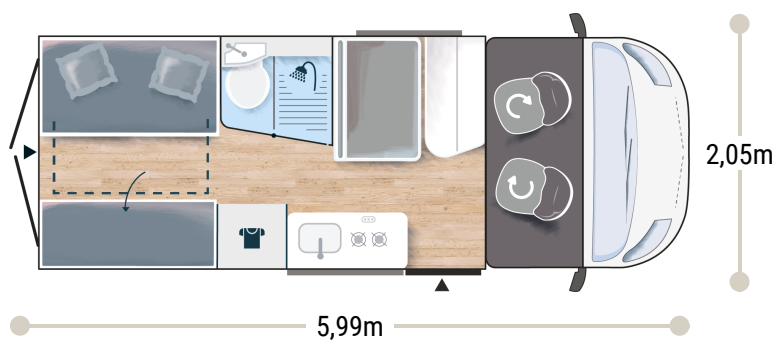

# V114L

**Challenger**

2025

Maggiori informazioni su questo veicolo

2,65 m  
1,89 m

4

4

2+1\*

2913/3500

149 x 186  
93/50 x 160

2.2L 120 CV 89 kW Mecca.

PUNTI FORTI

**BAGNO CON FINESTRA  
LETTO A CASTELLO POSTERIORE  
SPAZI PORTAOGGETTI INTELLIGENTI****BREAK EDITION** ★★★★★ **FIAT**

- Bianco
- Climatizzazione manuale di cabina
- Airbag conducente + passeggero
- Fix and go
- Sedili di cabina girevoli regolabili in altezza con doppio bracciolo
- Retrovisori elettrici con sbrinatori
- Regolatore e limitatore di velocità
- ESP
- Traction +
- Hill Descent control
- Eco pack: Stop&Start, alternatore intelligente, pompa carburante a gestione elettronica
- Oblò panoramico (o 2 lucernari)

- Finestre doppio vetro con combinato oscurante/zanzariera
- Oscuranti isothermici interno cabina
- Presa USB/USB-C
- Cerchi in acciaio 15" con copricerchi grigio
- Pre-equipaggiamento TV
- Bagno con finestra
- Finestre posteriori apribili
- Stufa a gas
- Prolunga tavolo dinette
- Supporto tavolo esterno
- Gradino elettrico
- Predisposizione pannello solare (MPPT ready)
- Pre-cablaggio della telecamera di retromarcia