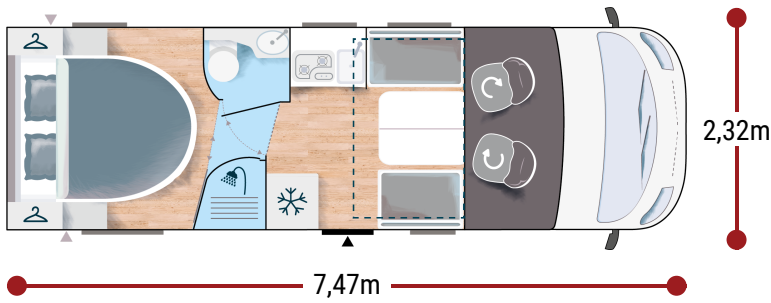

# 3048

**Challenger**

2025

Maggiori informazioni su questo veicolo

2,92 m  
2,16 m

4

5

4

3120/3500

160 x 190 200  
o 140 x 190

2.2L 140 CV / 103 kW / Auto.

6000 W diesel

**PUNTI FORTI****XL BED 160 X 200 CM  
LETTO POSTERIORE MODULABILE IN ALTEZZA  
BAGNO CON DOPPIO DIVISORIO****ETAPE EDITION****FIAT**

- Bianco
- Climatizzazione manuale di cabina
- Airbag conducente + passeggero
- Fix and go
- Sedili di cabina girevoli regolabili in altezza con doppio bracciolo
- Fodere sedili cabina coordinate con i tessuti cellula
- Retrovisori elettrici
- Regolatore e limitatore di velocità
- ESP
- Traction +
- Hill Descent control
- Eco pack: Stop&Start, alternatore intelligente, pompa carburante a gestione elettronica
- Isolamento Gradino di ingresso
- Porta della cellula con finestra
- Oblò panoramico (o 2 lucernari)
- Finestre doppio vetro con combinato oscurante/zanzariera
- Tende
- Cerniere ammortizzate per armadi
- Presa USB/USB-C
- Struttura IRP: tetto/pavimento/pareti poliestere, pavimento spessore 64 mm
- Technibox
- Cambio automatico a 8 velocità
- Paraurti verniciato
- Cerchi in lega 16" black
- Presa gas esterna
- Fendinebbia
- Porta d'entrata "lusso", chiusura centralizzata cabina/cellula
- Materasso confort letto principale
- Testata del letto
- Pre-equipaggiamento TV
- Riscaldamento che utilizza il carburante del veicolo utilizzabile in marcia
- Illuminazione esterna sportello di ingresso
- Armadio
- Predisposizione pannello solare (MPPT ready)
- Porta conducente con alzacristallo elettrico
- Pre-cablaggio della telecamera di retromarcia
- Fissaggi Isofix