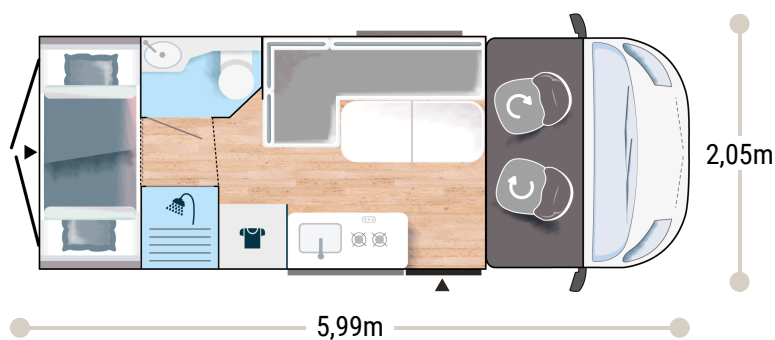

Maggiori informazioni su questo veicolo

2,65 m
1,89 m

5

5

5

kg

3050/3500

130 x 200
68 x 183
79,5 x 185
88 x 190

cm

2.2L 140 CV / 103 kW

+ boiler ad gas

EDITION ★★★★★ FIAT

- Grigio Lanzarote
- Climatizzazione manuale di cabina
- Airbag conducente + passeggero
- Fix and go
- Sedili di cabina girevoli regolabili in altezza con doppio bracciolo
- Fodere sedili cabina coordinate con i tessuti cellula
- Retrovisori elettrici con sbrinatori
- Regolatore e limitatore di velocità
- ESP
- Traction +
- Hill Descent control
- Eco pack: Stop&Start, alternatore intelligente, pompa carburante a gestione elettronica
- Finestre doppio vetro con combinato oscurante/zanzariera
- Presa USB/USB-C
- Paraurti verniciato
- Cerchi in lega 16" black
- Fendinebbia
- Pre-equipaggiamento TV
- Riscaldamento che utilizza il carburante del veicolo utilizzabile in marcia
- Bagno con finestra
- Finestre posteriori apribili
- Prolunga tavolo dinette
- Gradino elettrico
- Maxi Cab
- Isolamento rinforzato "VPS"
- Predisposizione pannello solare (MPPT ready)
- Pre-cablaggio della telecamera di retromarcia
- Pop-up