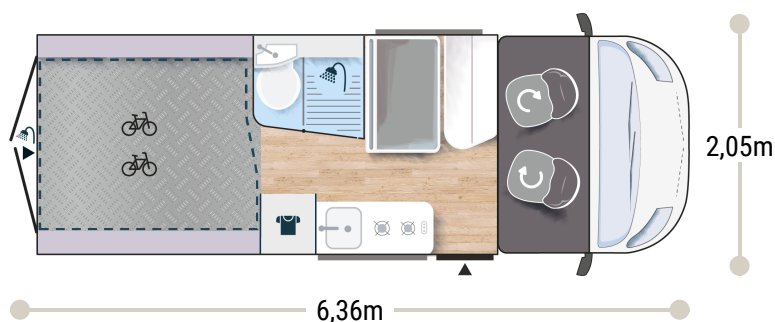

Maggiori informazioni su questo veicolo

2,65 m  
1,89 m

4

4

2+1\*

3050/3500

156 x 95/50  
190 x 185/175  
160 x 185/175

2.2L 140 CV / 103 kW

+ boiler ad gas

**KIT LETTO BASCULANTE 190 X 190CM**

PUNTI FORTI

**MAXI GARAGE****BAGNO CON FINESTRA**

SPORT EDITION

FIAT

- Grigio Campovolo
- Climatizzazione manuale di cabina
- Airbag conducente + passeggero
- Fix and go
- Sedili di cabina girevoli regolabili in altezza con doppio bracciolo
- Fodere sedili cabina coordinate con i tessuti cellula
- Retrovisori elettrici con sbrinatori
- Regolatore e limitatore di velocità
- ESP
- Traction +
- Hill Descent control
- Eco pack: Stop&Start, alternatore intelligente, pompa carburante a gestione elettronica
- Oblò panoramico (o 2 lucernari)
- Finestre doppio vetro con combinato oscurante/zanzariera
- Presa USB/USB-C
- Paraurti verniciato
- Cerchi in lega 16" black
- Fendinebbia
- Pre-equipaggiamento TV
- Riscaldamento che utilizza il carburante del veicolo utilizzabile in marcia
- Bagno con finestra
- Finestre posteriori apribili
- Prolunga tavolo dinette
- Supporto tavolo esterno
- Gradino elettrico
- Maxi Cab
- Armadio
- Isolamento rinforzato "VPS"
- Predisposizione pannello solare (MPPT ready)
- Pre-cablaggio della telecamera di retromarcia